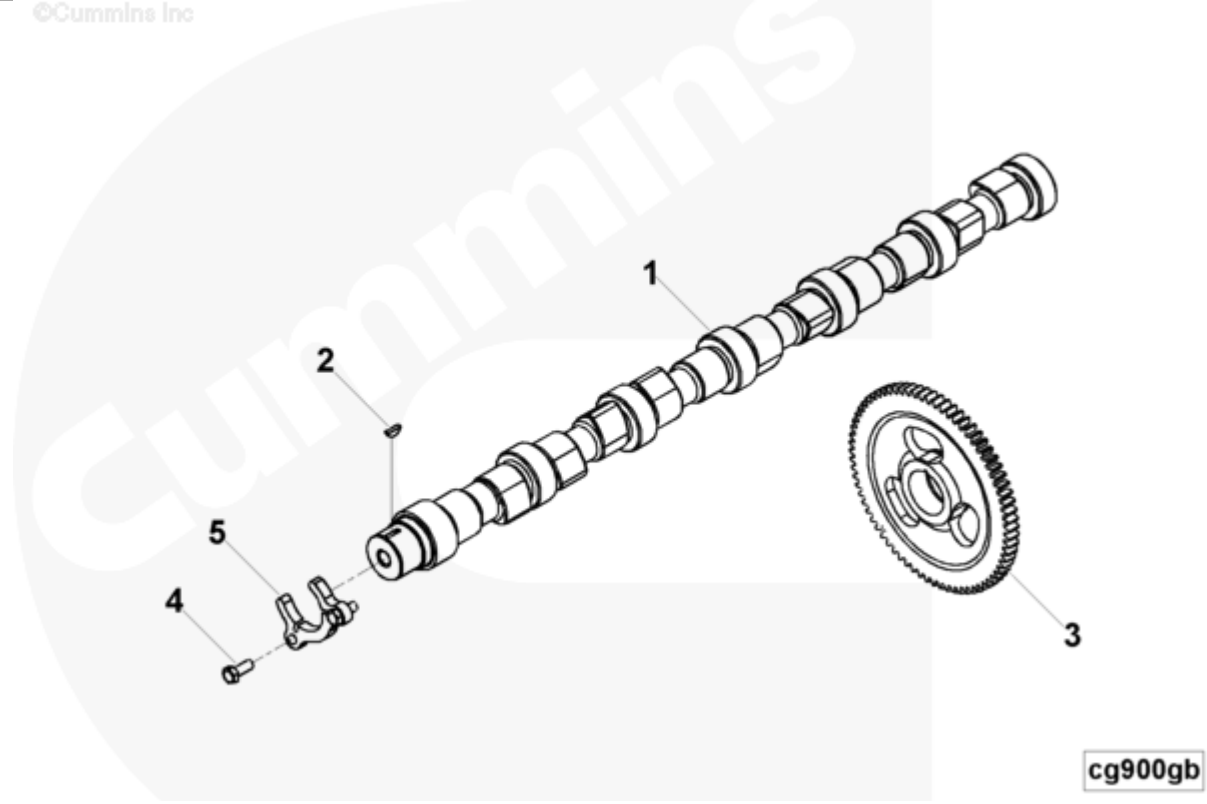

©Cummins Inc

[SMALL](#) | [MEDIUM](#) | [LARGE](#)

Cart	Ref No	Part Number	Part Description	Required	Remarks
View My Cart					
		PP1165	Camshaft		Camshaft

<input type="checkbox"/>	1	<a href="#">3914639</a>	Camshaft	1	
		<a href="#">3910624</a>	Camshaft	1	
<input type="checkbox"/>	2	<a href="#">3902332</a>	Plain Woodruff Key	1	4.0 mm
<input type="checkbox"/>	3	<a href="#">3907431</a>	Camshaft Gear	1	
<input type="checkbox"/>	4	<a href="#">3900227</a>	Hexagon Head Cap Screw	2	M8 X 1.25 X 22.
<input type="checkbox"/>	5	<a href="#">3927155</a>	Camshaft Thrust Support	1	
<input type="checkbox"/>		<a href="#">3929042</a>	Camshaft	1	